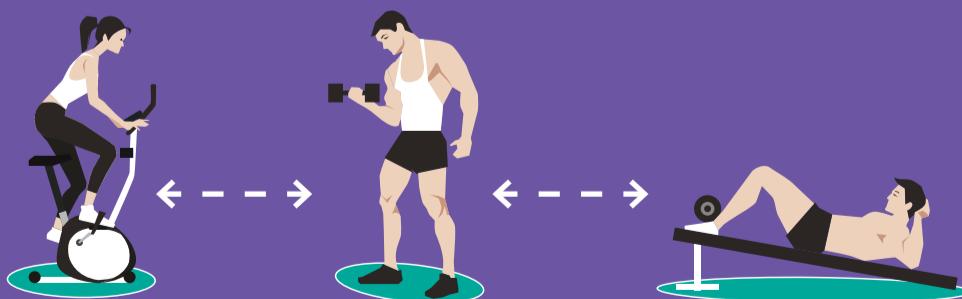

DÉSINFECTION
OBLIGATOIRE

avant et après
l'utilisation du matériel.