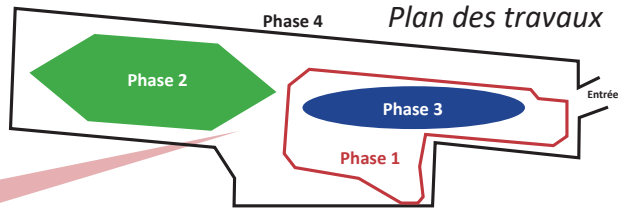

Déchetterie de Gilly sur Isère Travaux en cours Reconstruction complète de la Déchèterie

Calendrier des travaux

	NOV 18	MAR 19	AVR 19	NOV 19	DÉC 19
Phase	1	2	3	4	
Travaux	AMÉNAGEMENT de la nouvelle partie de la future déchèterie	BASCULEMENT Déchèteries	MISE EN SERVICE d'une Déchèterie provisoire	INSTALLATION Nouvelle Déchèterie	
Usagers	Aucun changement pour l'utilisateur	DÉCHÈTERIE FERMÉE (1 semaine)	Risque d'attente prolongée Privilégier autres déchèteries	DÉCHÈTERIE FERMÉE (durée à définir)	