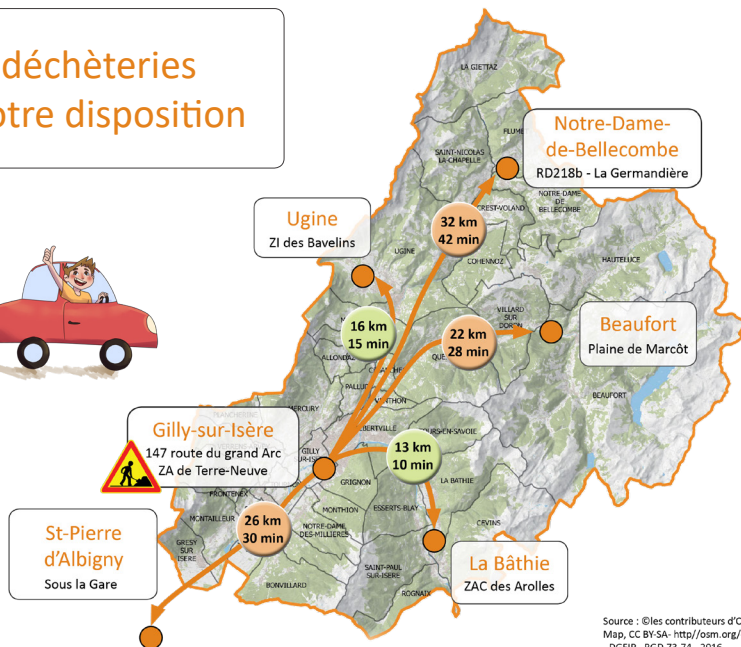

🔗 Déchèteries de La Bâthie et Ugine

Horaires Été: Lundi au Samedi: 8h-12h30 / 13h30-18h – Dimanche: 9h-13h

Horaires Hiver: Lundi au Samedi: 9h-12h30 / 14h-17h – Dimanche: 9h-12h

Le changement d'horaires été/hiver a lieu le jour du changement d'heure national

🔗 Déchèterie de Beaufort

Horaires: Lundi, Mercredi, Vendredi: 8h-12h30 – Samedi : 8h-12h30 / 13h30-17h

🔗 Déchèterie de Notre-Dame-de-Bellecombe

Horaires Été: du 1er avril au 20 décembre

Lundi, Mercredi, Vendredi : 14h-18h – Samedi: 10h-13h et 14h-18h

Horaires Hiver: du 21 décembre au 31 mars

Mercredi: 14h-17h – Samedi: 10h-13h

🔗 Déchèterie de St-Pierre-d'Albigny [Interdit aux Professionnels et accessible provisoirement aux particuliers pendant la durée des travaux de la déchèterie de Gilly]

Horaires été: du 1er Avril au 30 octobre

Lundi: 9h-12h / 14h-19h – Mardi au Vendredi: 14h-19h – Samedi: 8h-12h / 14h-19h

Horaires Hiver: du 31 octobre au 31 mars

Lundi: 9h-12h / 14h-18h – Mardi au Vendredi: 14h-18h – Samedi: 8h-12h / 14h-18h

Pour toute information complémentaire,
vous pouvez contacter le **Service Valorisation des Déchets**

Formulaire de contact sur www.arlyser.fr, rubrique Déchets ménagers > Contacts