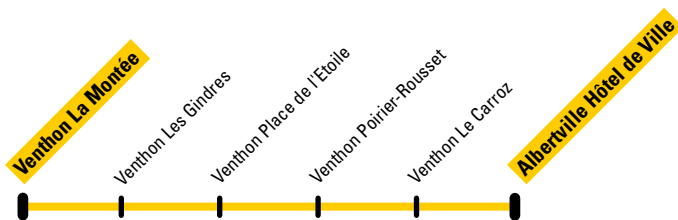

Valable jusqu'au 31 juillet 2018

- **Albertville**  
Hôtel de ville
- **Venthon**

**POINT INFOBUS**

04 79 897 732

[www.arlysere.fr](http://www.arlysere.fr)

<b>Venthon</b>	La Montée	08:25
	Les Gindres	08:30
	Place de l'Etoile	08:35
	Poirier-Rousset	08:40
	Le Carroz	08:45
<b>Albertville</b>	Hôtel de Ville	09:00

<b>Albertville</b>	Hôtel de Ville	11:15
<b>Venthon</b>	Le Carroz	11:30
	Poirier-Rousset	11:35
	Place de l'Etoile	11:40
	Les Gindres	11:45
	La Montée	11:50

## Point Info Bus

Place de la Gare - Albertville - Tél. 04 79 897 732