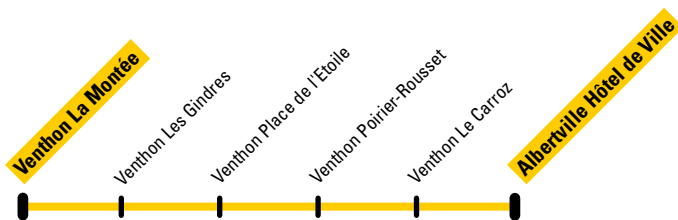

Valable jusqu'au 31 décembre 2017

-  **Albertville**
Hôtel de ville
-  **Venthon**

POINT INFOBUS

04 79 897 732

www.arlysere.fr

Venthon	La Montée	08:25
	Les Gindres	08:30
	Place de l'Etoile	08:35
	Poirier-Rousset	08:40
	Le Carroz	08:45
Albertville	Hôtel de Ville	09:00

Albertville	Hôtel de Ville	11:15
Venthon	Le Carroz	11:30
	Poirier-Rousset	11:35
	Place de l'Etoile	11:40
	Les Gindres	11:45
	La Montée	11:50

Point Info Bus

Place de la Gare - Albertville - Tél. 04 79 897 732

NOUVEAU

Arlysière vous simplifie la vie !

Utilisez les lignes du réseau Arlysière pour tous vos déplacements :

A et **B** au cœur d'Albertville

F vers Mercury

C vers Ugine

G vers Grésy sur Isère

D vers Cevins