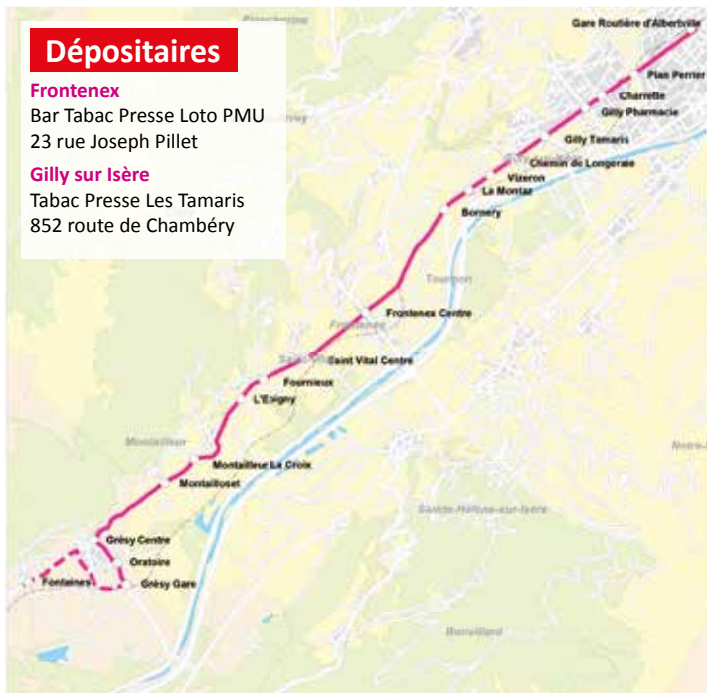

Dépositaires

Frontenex

Bar Tabac Presse Loto PMU
23 rue Joseph Pillet

Gilly sur Isère

Tabac Presse Les Tamaris
852 route de Chambéry

Tarifs

	Plein tarif	Tarif éco*	Où acheter ?
Ticket à l'unité	1,20 €	-	À bord des véhicules
Carnet 10 tickets	10,00 €	-	Dépositaires et Point Info Bus
Carnet 30 tickets	27,00 €	-	Point Info Bus
PASS Journée	3,50 €	2,50 €	À bord des véhicules
PASS Mensuel	25,00 €	15,00 €	Point Info Bus
PASS Annuel	150,00 €	100,00 €	Point Info Bus
Carte sociale*	10,00 €	-	Point Info Bus
En cas de perte duplicata d'un pass	Mensuel	Annuel	Point Info Bus
	5,00 €	15,00 €	

*conditions au point Info Bus

Location de vélos à assistance électrique

NOUVEAU

Renseignements et location auprès du Point Info Bus

Valable jusqu'au 31 décembre 2017