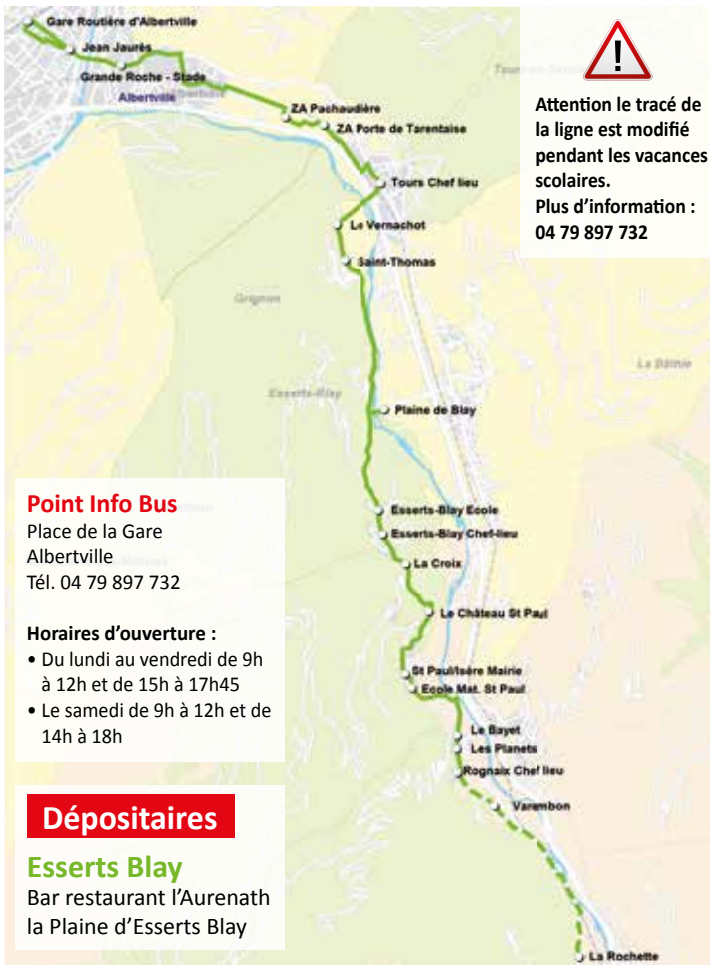

LIGNE E

Cette ligne ne fonctionne pas les samedis, dimanches et jours fériés

Attention le tracé de la ligne est modifié pendant les vacances scolaires.

Plus d'information :
04 79 897 732

Point Info Bus

Place de la Gare
Albertville
Tél. 04 79 897 732

NOUVEAU

Arlysière
UNE AGGLO
à votre service

HORAIRES LIGNE E

Valable jusqu'au 31 juillet 2018

- Rognaix
Chef-lieu
- St Paul sur Isère
- Esserts Blay
- Tours en Savoie
- Albertville
Gare routière

POINT INFOBUS

04 79 897 732

www.arlysiere.fr

Rognaix Chef-lieu > Albertville Gare routière

Rognaix	La Rochette	07:02			
	Varambon	07:05			
	Chef Lieu	07:07	08:35	13:10	16:35
	Les Planets	07:08	08:36	13:11	16:36
	Le Bayet	07:09	08:37	13:12	16:37
St Paul sur Isère	Ecole maternelle	07:11	08:39	13:14	16:39
	Mairie	07:13	08:41	13:16	16:41
	La Croix	07:15	08:43	13:18	16:43
Esserts Blay	Chef Lieu	07:18	08:46	13:21	16:46
	Ecole	07:19	08:47	13:22	16:47
	Plaine de Blay	07:23	08:51	13:26	16:51
	Saint Thomas	07:29	08:57	13:32	16:57
	Le Vernachot	07:31	08:59	13:34	16:59
	Carrefour Vernachot	07:33	09:01	13:36	17:01
Tours en Savoie	Chef Lieu	07:35	09:03	13:38	17:03
	ZA Porte de Tarentaise	07:37	09:05	13:40	17:05
Albertville	ZA Pachauidière	07:38	09:06	13:41	17:06
	Stade - Grande Roche	07:43	09:11	13:46	17:11
	Jean Jaurés	07:45	09:13	13:48	17:13
	Gare routière	07:47	09:15	13:50	17:15

Rognaix Chef-lieu > Albertville Gare routière

Rognaix	Chef-Lieu	06:45	10:10	13:15	17:50
Cevins	Chef-lieu	06:52	10:17	13:22	17:57
St Paul/Isère	Mairie	06:58	10:23	13:28	18:03
Esserts Blay	Chef-Lieu	07:02	10:27	13:32	18:07
La Bathie	Chef-lieu	07:11	10:36	13:41	18:16
Tours	Chef-lieu	07:19	10:44	13:49	18:24
Albertville	Jean Jaurés	07:27	10:52	13:57	18:32
	Gare routière	07:30	10:55	14:00	18:35