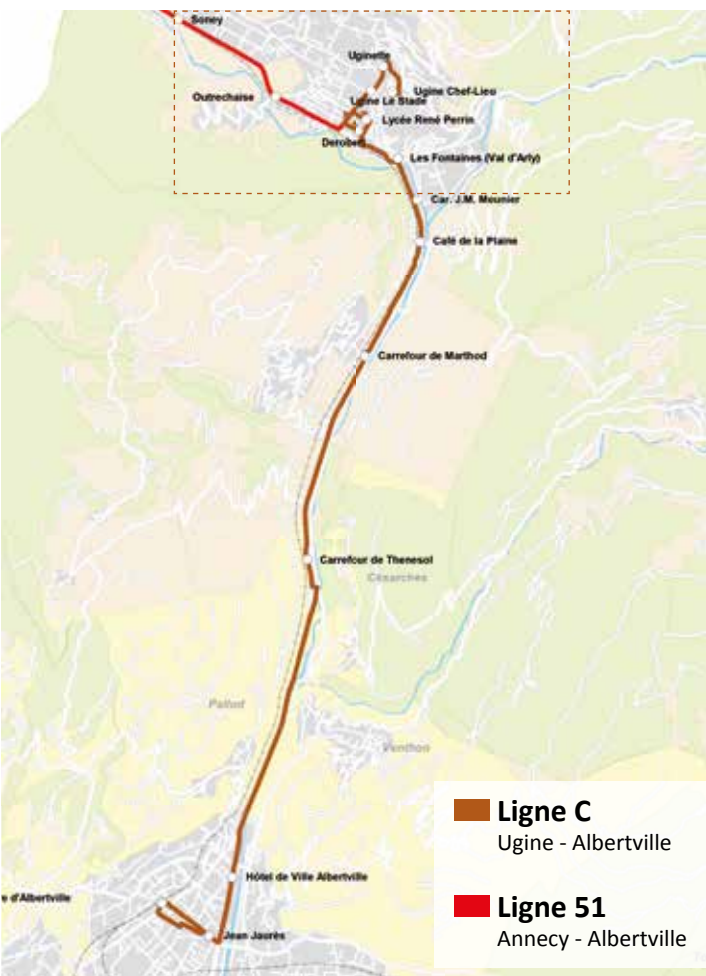

Valable jusqu'au 31 juillet 2018

- UGINE
  Chef-lieu
- MARTHOD
- THÉNÉSOL
- ALBERTVILLE
  Gare routière

POINT INFOBUS

04 79 897 732

www.arlyserre.fr

Ugine Chef-lieu / Hôtel de ville > Albertville Gare routière

Ugine	Avenue des Charmettes	10:10	12:20	17:25
	Uginette	10:12	12:22	17:27
	Stade	10:13	12:23	17:28
	Les Corruets	10:15	12:25	17:30
	Lycée René Perrin	10:17	12:27	17:32
	Derobert	10:19	12:29	17:34
	Les Fontaines Val d'Arly	10:21	12:31	17:36
	Carr. JM Meunier	10:23	12:33	17:38
Marthod	Café de la Plaine	10:26	12:36	17:41
	Carr. de Marthod	10:28	12:38	17:43
Thénésol	Carr. de Thénésol	10:29	12:39	17:44
	Hôtel de Ville	10:34	12:44	17:49
Albertville	Jean Jaurès	10:37	12:47	17:52
	Gare routière	10:41	12:51	17:56

Albertville Gare routière > Ugine Chef-lieu / Hôtel de ville

Albertville	Gare routière	09:30	11:30	16:55
	Jean Jaurès	09:34	11:34	16:59
	Hôtel de Ville	09:37	11:37	17:02
Thénésol	Carr. de Thénésol	09:42	11:42	17:07
	Carr. de Marthod	09:43	11:43	17:08
Marthod	Café de la Plaine	09:45	11:45	17:10
	Carr. JM Meunier	09:48	11:48	17:13
Ugine	Les Fontaines Val d'Arly	09:50	11:50	17:15
	Lycée René Perrin	09:53	11:53	17:18
	Les Corruets	09:54	11:54	17:19
	Stade	09:56	11:56	17:21
	Uginette	09:57	11:57	17:22
	Avenue des Charmettes	09:59	11:59	17:24

À Albertville, le bus se prend en gare routière, quai n°2 ou 4

Vacances scolaires 2017 - 2018

PRINTEMPS	du 17 avril au 2 mai 2017
ASCENSION	du 25 au 28 mai 2017
ÉTÉ	du 9 juillet au 3 septembre 2017
TOUSSAINT	du 22 octobre au 5 novembre 2017
NOËL	du 24 décembre 2017 au 7 janvier 2018
HIVER	du 11 au 25 février 2018

AUCUN BUS NE CIRCULE LE 1ER MAI