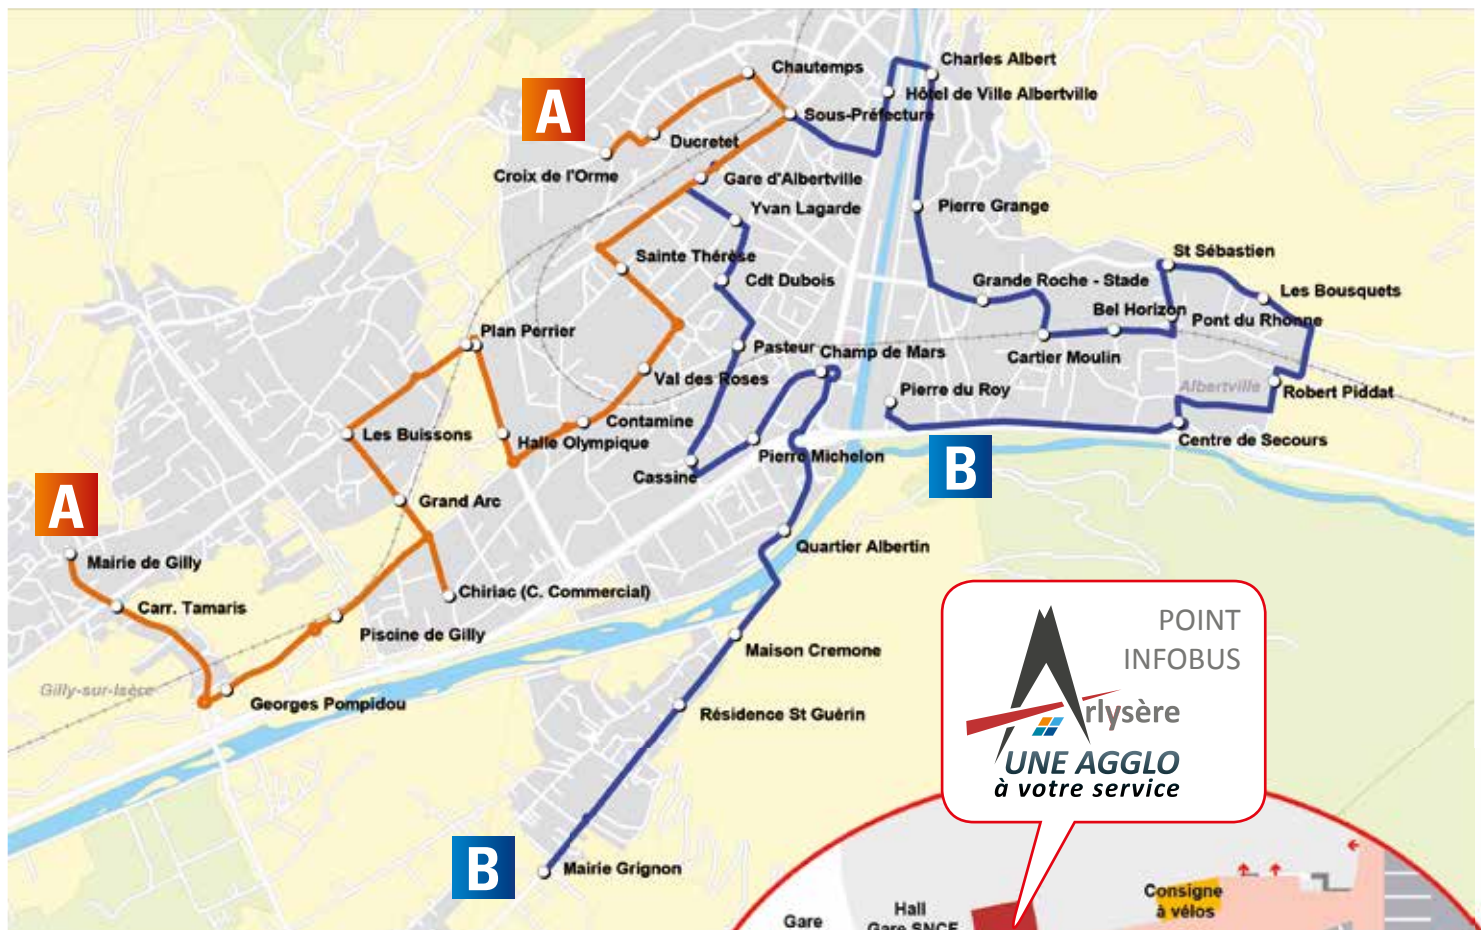

\*conditions au point Info Bus

Dépositaires de la ligne B

Albertville

- POINT INFOBUS : Place de la Gare
- JOURNAUX TABAC LOTO PMU : Antoine CONTRERAS, Champ de Mars
- OLYMPIC TABAC : 422, rue Commandant DUBOIS
- TABAC PRESSE ALIMENTATION : LE PIELOU 4, place Charles ALBERT
- TABAC DE LA CROIX DE L'ORME : 5, place de la Croix de l'Orme
- AU PLAISIR D'OFFRIR : TABAC LOTO SOUVENIR 53, rue de la République
- LE MARYLAND : 106, rue de la République
- MAISON DU TOURISME - 11 rue Pargoud

Point Info Bus

Place de la Gare - Albertville - Tél. 04 79 897 732

Horaires d'ouverture :

- Du lundi au vendredi de 9h à 12h et de 15h à 17h45
- Le samedi de 9h à 12h et de 14h à 18h

**Location de vélos à assistance électrique** NOUVEAU

Renseignements et location auprès du Point Info Bus

**Vacances scolaires 2017 - 2018**

PRINTEMPS	du 17 avril au 2 mai 2017
ASCENSION	du 25 au 28 mai 2017
ÉTÉ	du 9 juillet au 3 septembre 2017
TOUSSAINT	du 22 octobre au 5 novembre 2017
NOËL	du 24 décembre 2017 au 7 janvier 2018
HIVER	du 11 au 25 février 2018

Arlysère vous simplifie la vie !

Utilisez les lignes du réseau Arlysère pour tous vos déplacements :

- A** et **B** au cœur d'Albertville
- C** vers Ugine
- D** vers Cevins
- E** vers Rognaix
- F** vers Mercury
- G** vers Grésy sur Isère
- H** vers Ste Hélène sur Isère