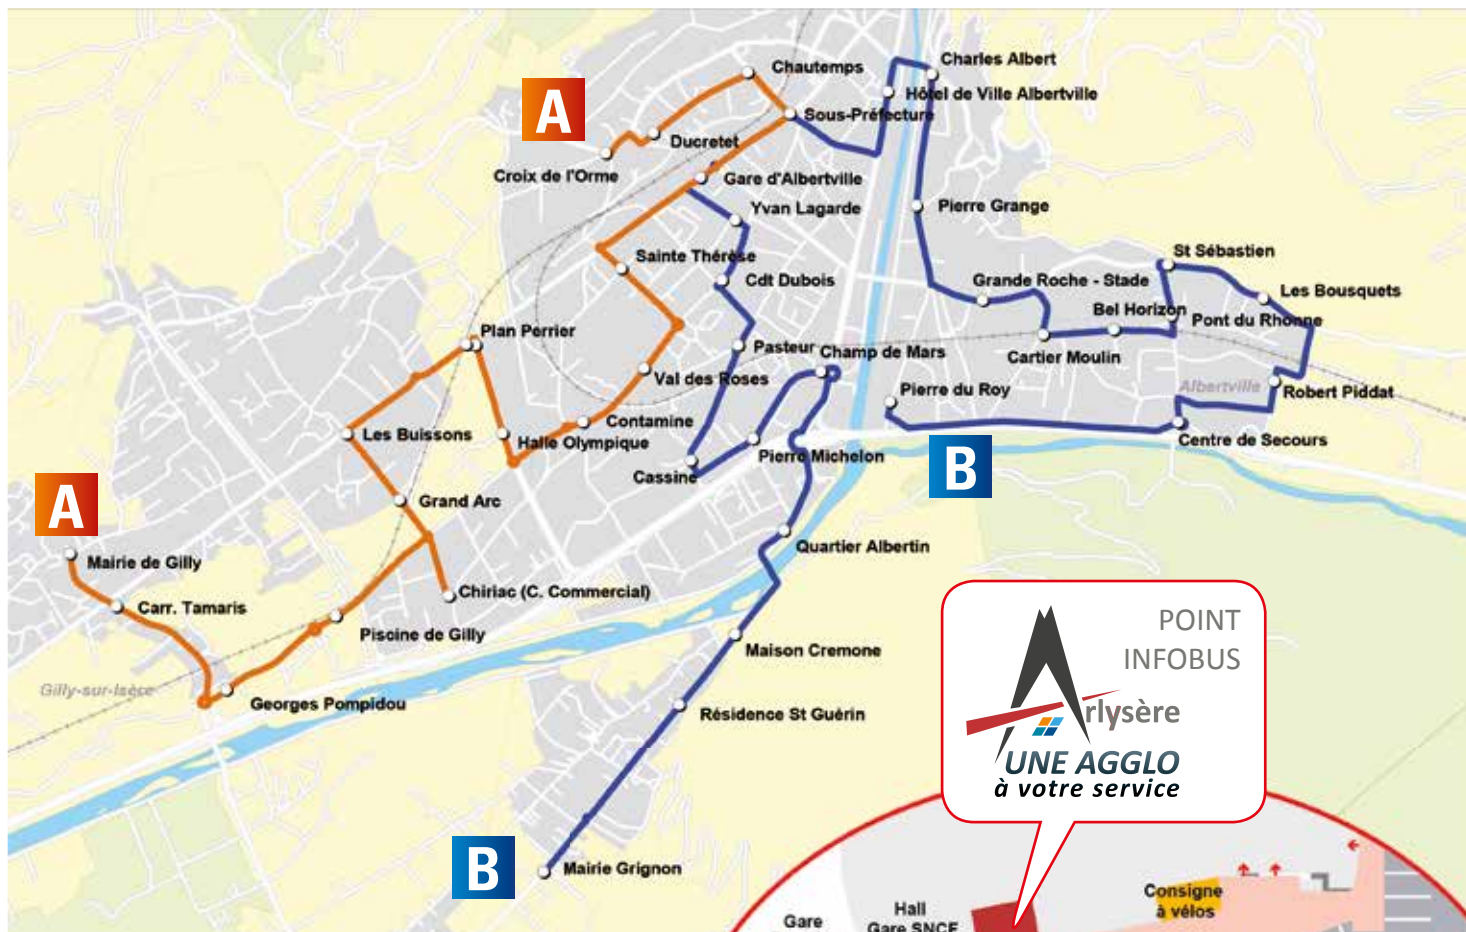

### Albertville

- POINT INFOBUS : Place de la Gare
- JOURNAUX TABAC LOTO PMU : Antoine CONTRERAS, Champ de Mars
- OLYMPIC TABAC : 422, rue Commandant DUBOIS
- TABAC PRESSE ALIMENTATION : LE PIELOU 4, place Charles ALBERT
- TABAC DE LA CROIX DE L'ORME : 5, place de la Croix de l'Orme
- AU PLAISIR D'OFFRIR : TABAC LOTO SOUVENIR 53, rue de la République
- LE MARYLAND : 106, rue de la République
- MAISON DU TOURISME - 11 rue Pargoud

**NOUVEAU**

© www.dsg.pnod.fr - 04 72 45 64 65 - Edition décembre 2017 - Ne pas jeter sur la voie publique

Vacances scolaires 2017 - 2018	
ÉTÉ	du 9 juillet au 3 septembre 2017
TOUSSAINT	du 22 octobre au 5 novembre 2017
NOËL	du 24 décembre 2017 au 7 janvier 2018
HIVER	du 11 au 25 février 2018
PRINTEMPS	du 8 au 22 avril 2018