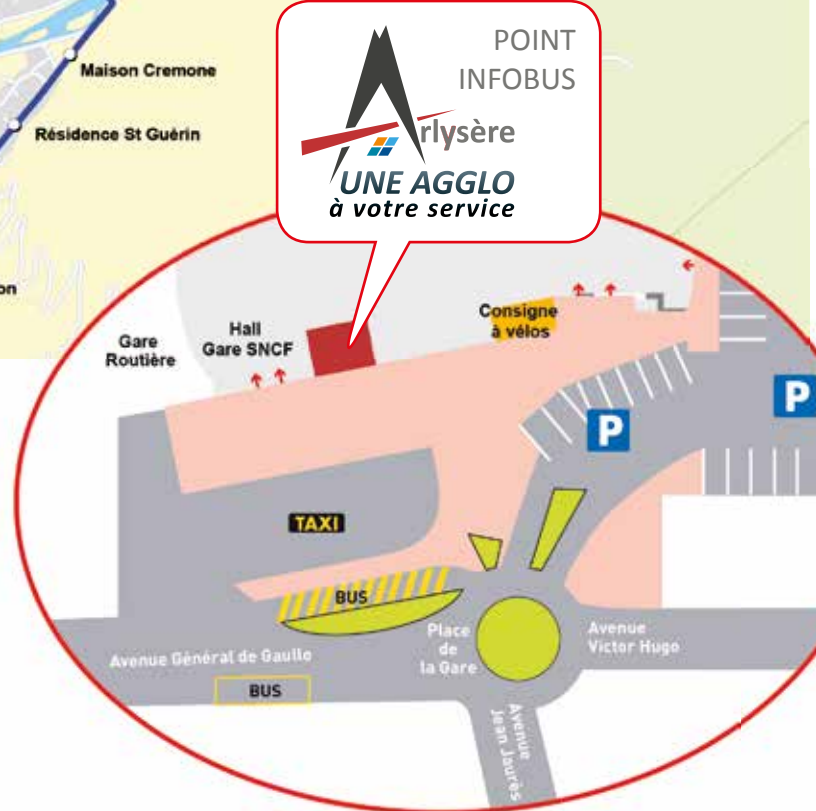

Tarifs

	Plein tarif	Tarif éco*	Où acheter ?
Ticket à l'unité	1,20 €	-	À bord des véhicules
Carnet 10 tickets	10,00 €	-	Dépositaires et Point Info Bus
Carnet 30 tickets	27,00 €	-	Point Info Bus
PASS Journée	3,50 €	2,50 €	À bord des véhicules
PASS Mensuel	25,00 €	15,00 €	Point Info Bus
PASS Annuel	150,00 €	100,00 €	Point Info Bus
Carte sociale*	10,00 €	-	Point Info Bus
En cas de perte duplicata d'un pass	Mensuel 5,00 €	Annuel 15,00 €	Point Info Bus

*conditions au point Info Bus

Dépositaires de la ligne A

Albertville

- POINT INFOBUS : Place de la Gare
- JOURNAUX TABAC LOTO PMU : Antoine CONTRERAS, Champ de Mars
- OLYMPIC TABAC : 422, rue Commandant DUBOIS
- TABAC PRESSE ALIMENTATION : LE PIELOU 4, place Charles ALBERT
- TABAC DE LA CROIX DE L'ORME : 5, place de la Croix de l'Orme
- AU PLAISIR D'OFFRIR : TABAC LOTO SOUVENIR 53, rue de la République
- LE MARYLAND : 106, rue de la République
- MAISON DU TOURISME - 11 rue Pargoud

Point Info Bus

Place de la Gare - Albertville - Tél. 04 79 897 732

Horaires d'ouverture :

- Du lundi au vendredi de 9h à 12h et de 15h à 17h45
- Le samedi de 9h à 12h et de 14h à 18h

Location de vélos à assistance électrique
Renseignements et location auprès du Point Info Bus

NOUVEAU

© www.dsg.pnod.fr - 04 72 45 64 65 - Edition décembre 2017 - Ne pas jeter sur la voie publique

Vacances scolaires 2017 - 2018	
ÉTÉ	du 9 juillet au 3 septembre 2017
TOUSSAINT	du 22 octobre au 5 novembre 2017
NOËL	du 24 décembre 2017 au 7 janvier 2018
HIVER	du 11 au 25 février 2018
PRINTEMPS	du 8 au 22 avril 2018

AUCUN BUS NE CIRCULE LE 1er MAI

HORAIRES LIGNE A

Valable jusqu'au 31 juillet 2018

- **Albertville**
  Croix de l'Orme
- **Gilly sur Isère**
  Mairie

POINT INFOBUS

04 79 897 732

www.arlysere.fr