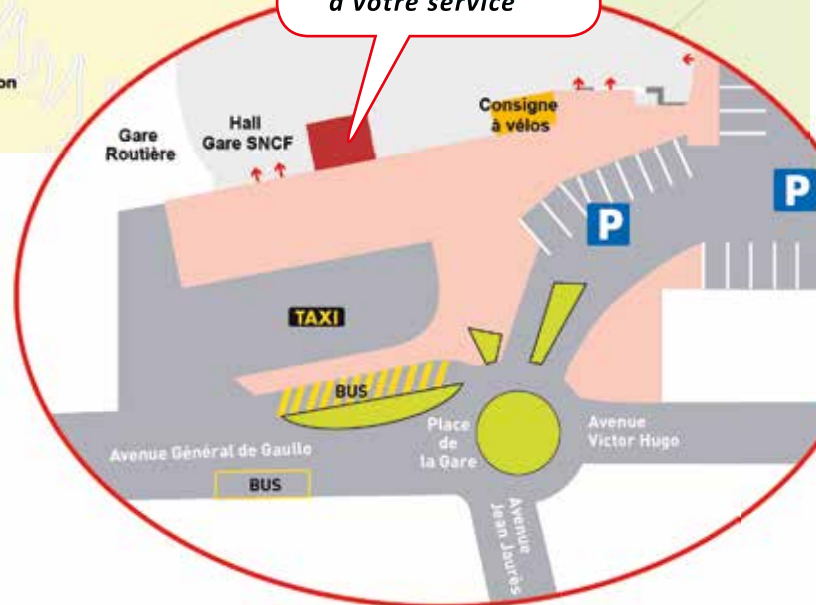

Tarifs

	Plein tarif	Tarif éco*	Où acheter ?
Ticket à l'unité	1,20 €	-	À bord des véhicules
Carnet 10 tickets	10,00 €	-	Dépositaires et Point Info Bus
Carnet 30 tickets	27,00 €	-	Point Info Bus
PASS Journée	3,50 €	2,50 €	À bord des véhicules
PASS Mensuel	25,00 €	15,00 €	Point Info Bus
PASS Annuel	150,00 €	100,00 €	Point Info Bus
Carte sociale*	10,00 €	-	Point Info Bus
En cas de perte duplicata d'un pass	Mensuel 5,00 €	Annuel 15,00 €	Point Info Bus

*conditions au point Info Bus

Dépositaires de la ligne A

Albertville

- POINT INFOBUS : Place de la Gare
- JOURNAUX TABAC LOTO PMU : Antoine CONTRERAS, Champ de Mars
- OLYMPIC TABAC : 422, rue Commandant DUBOIS
- TABAC PRESSE ALIMENTATION : LE PIELOU 4, place Charles ALBERT
- TABAC DE LA CROIX DE L'ORME : 5, place de la Croix de l'Orme
- AU PLAISIR D'OFFRIR : TABAC LOTO SOUVENIR 53, rue de la République
- LE MARYLAND : 106, rue de la République
- MAISON DU TOURISME - 11 rue Pargoud

Point Info Bus

Place de la Gare - Albertville - Tél. 04 79 897 732

Horaires d'ouverture :

- Du lundi au vendredi de 9h à 12h et de 15h à 17h45
- Le samedi de 9h à 12h et de 14h à 18h

Location de vélos à assistance électrique
Renseignements et location auprès du Point Info Bus

NOUVEAU

Imprimé sur papier 100% recyclé - © www.dsg-pmd.fr - 04 72 45 64 65 - Edition juillet 2017 - Ne pas jeter sur la voie publique

Vacances scolaires 2017 - 2018

ÉTÉ	du 9 juillet au 3 septembre 2017
TOUSSAINT	du 22 octobre au 5 novembre 2017
NOËL	du 24 décembre 2017 au 7 janvier 2018
HIVER	du 11 au 25 février 2018
PRINTEMPS	du 8 au 22 avril 2018

AUCUN BUS NE CIRCULE LE 1er MAI