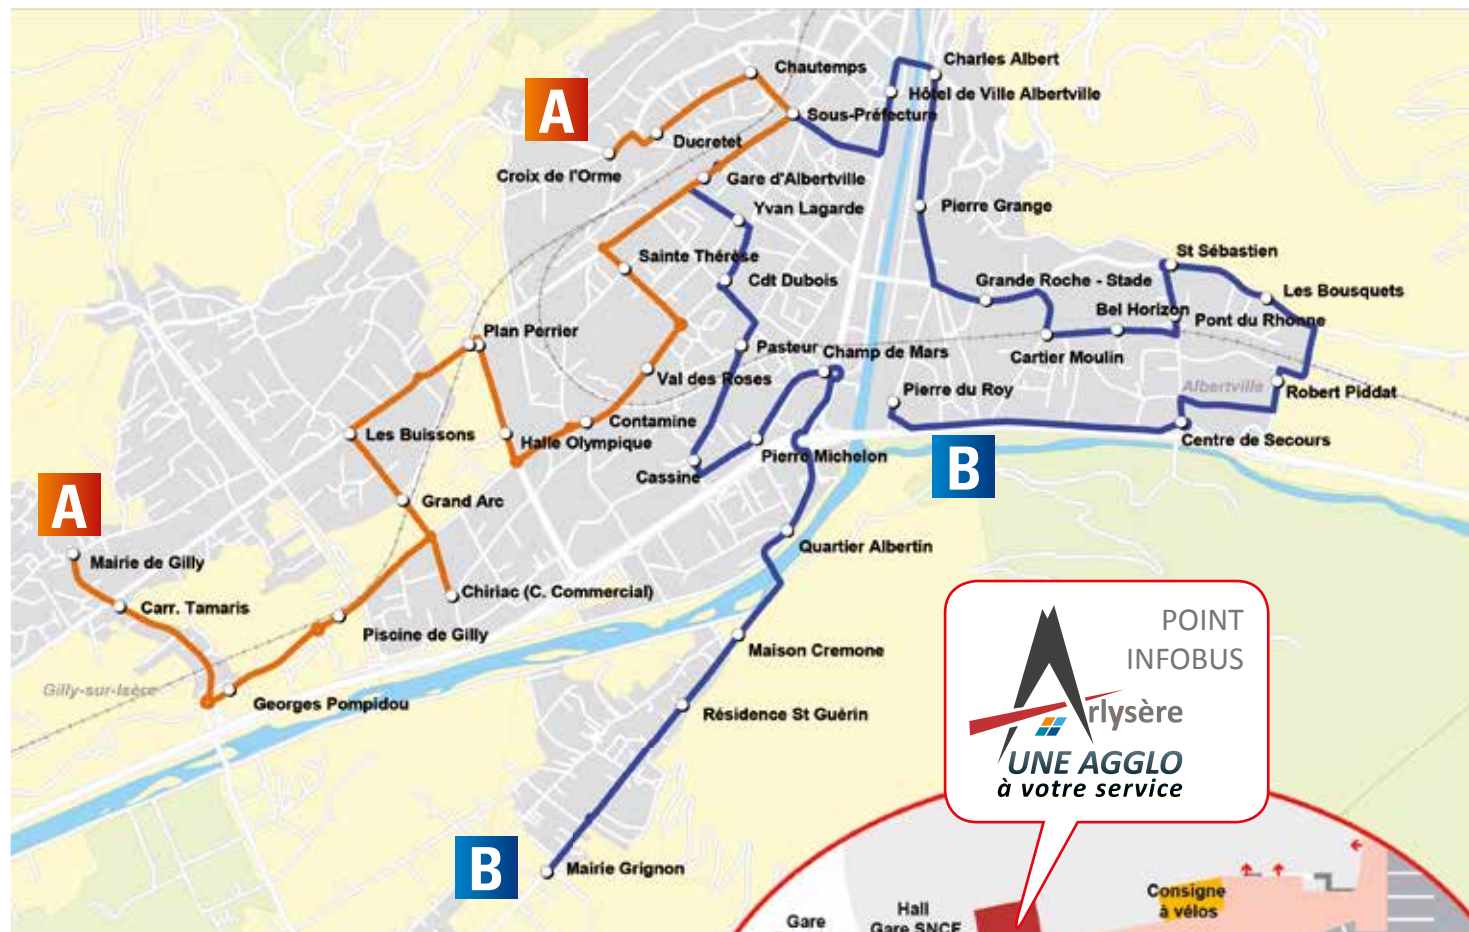

Tarifs

	Plein tarif	Tarif éco*	Où acheter ?
Ticket à l'unité	1,20 €	-	À bord des véhicules
Carnet 10 tickets	10,00 €	-	Dépositaires et Point Info Bus
Carnet 30 tickets	27,00 €	-	Point Info Bus
PASS Journée	3,50 €	2,50 €	À bord des véhicules
PASS Mensuel	25,00 €	15,00 €	Point Info Bus
PASS Annuel	150,00 €	100,00 €	Point Info Bus
Carte sociale*	10,00 €	-	Point Info Bus
En cas de perte duplicata d'un pass	Mensuel 5,00 €	Annuel 15,00 €	Point Info Bus

*conditions au point Info Bus

Dépositaires de la ligne A

Albertville

- POINT INFOBUS : Place de la Gare
- JOURNAUX TABAC LOTO PMU : Antoine CONTRERAS, Champ de Mars
- OLYMPIC TABAC : 422, rue Commandant DUBOIS
- TABAC PRESSE ALIMENTATION : LE PIELOU 4, place Charles ALBERT
- TABAC DE LA CROIX DE L'ORME : 5, place de la Croix de l'Orme
- AU PLAISIR D'OFFRIR : TABAC LOTO SOUVENIR 53, rue de la République
- LE MARYLAND : 106, rue de la République
- MAISON DU TOURISME - 11 rue Pargoud

Point Info Bus

Place de la Gare - Albertville - Tél. 04 79 897 732

Horaires d'ouverture :

- Du lundi au vendredi de 9h à 12h et de 15h à 17h45
- Le samedi de 9h à 12h et de 14h à 18h

Location de vélos à assistance électrique
Renseignements et location auprès du Point Info Bus

NOUVEAU

Imprimé sur papier 100% recyclé - © www.dsg-pmd.fr - 04 72 45 64 65 - Edition juillet 2017 - Ne pas jeter sur la voie publique

Vacances scolaires 2017 - 2018

ÉTÉ	du 9 juillet au 3 septembre 2017
TOUSSAINT	du 22 octobre au 5 novembre 2017
NOËL	du 24 décembre 2017 au 7 janvier 2018
HIVER	du 11 au 25 février 2018
PRINTEMPS	du 8 au 22 avril 2018

AUCUN BUS NE CIRCULE LE 1er MAI